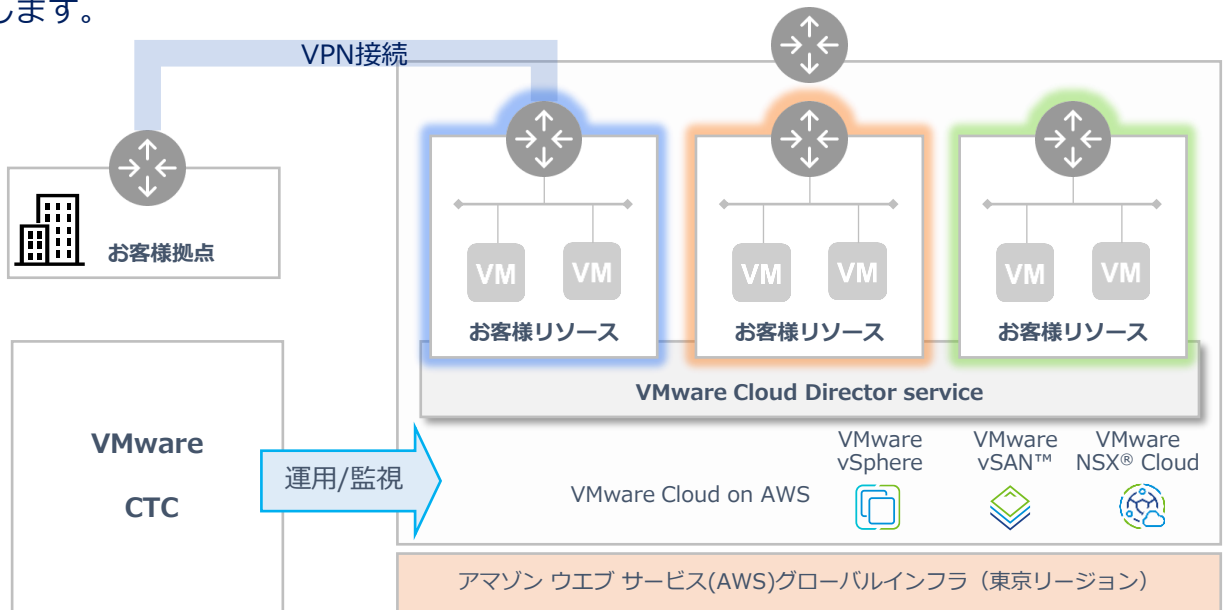

# スモールスタート可能な VMware Cloud

### ◆ご提供サービスイメージ◆

VMware Cloud on AWSのリソース(CPU/メモリ/ストレージ/NW)を VMware Cloud Director™ serviceの機能でちょうどいいサイズにリソースを分割/管理します。