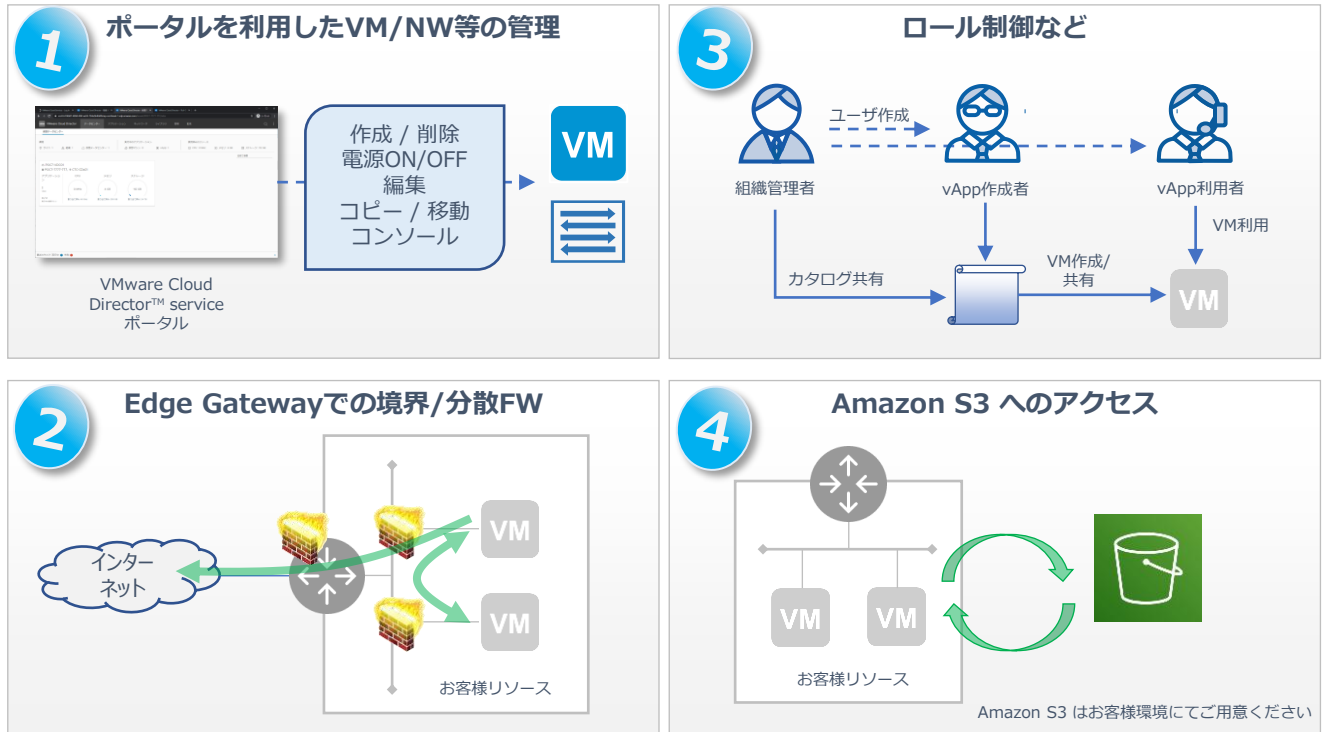

スモールスタート可能な VMware Cloud

～VMware Cloud™ on AWS マルチテナントサービス～

他社に先駆けていち早く、VMware Cloud on AWS マルチテナントサービスを体感してしてみませんか？

当社では、それを実現するための **POC サービスも提供予定**です。

◆POC検証項目イメージ◆

◆POCサービス用特別提供リソースパック◆

PoC パック

月額 20万～

- CPUクロック
  10 Ghz
- Memory
  100 GB
- Storage
  300 GB (実効容量)
  ※RAID-0となります
- Windows Server
  (料金込み)
- AWS データ通信料
  (料金込み)

ご利用にあたっての注意事項

- ・ 本POCサービスはSLA対象外となります。
- ・ ストレージはRAID-0となり冗長性/耐障害性はございません
- ・ インターネットに面したサービスとなりますので、セキュリティ設計に関しては十分にご注意ください。
- ・ 本POCサービスを利用した通信量は、常識の範囲内をお願いいたします。
- ・ ポートスキャンやDDoS攻撃などの操作を実施した場合、利用制限される可能性があります。
- ・ 検証後のデータのバックアップ等は実施しておりませんので、各自で管理をお願いします。
- ・ OSやミドルウェア製品に関するライセンスはお客様にて適切に管理していただく必要があります。
- ・ 技術QAのお問い合わせ時間は平日9時～17時(ベストエフォート)です
- ・ 技術QAのお問い合わせはフリーフォーマットで構いませんが、テナント名など識別できる情報の付与にご協力ください

問い合わせ先：MMCP運用チーム

mmcp-vmc-tech@ctc-g.co.jp